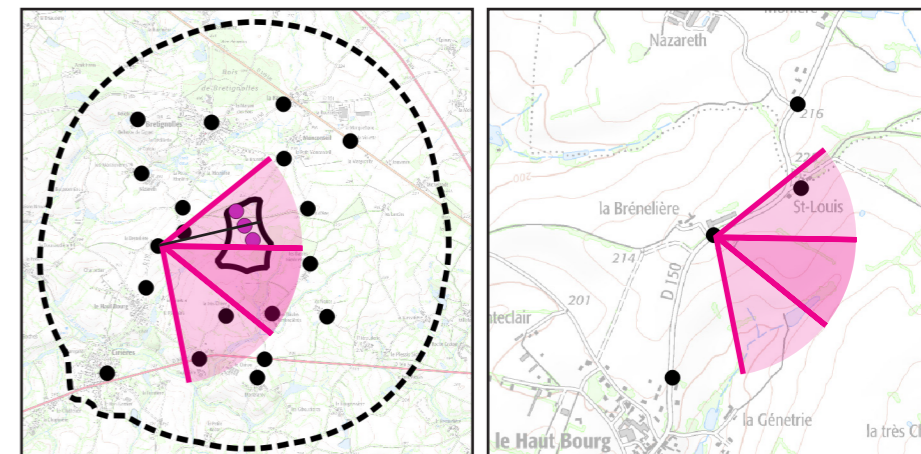

Vue 25 : Prise de vue depuis La Brénelière (Cirières)

Enjeux : Lieu de vie

Le hameau La Brénelière (hameau 10) se situe directement à l'ouest du projet, entre Cirières et Bretignolles.

Les éoliennes du projet des Paqueries sont bien visibles, à droite de la route D150. Des effets de rupture d'échelle notables existent avec les éléments en contrebas (bâtiments agricoles, haies, arbres isolés) et la prégnance visuelle des éoliennes est importante. Le projet présente en revanche une implantation régulière et lisible.

L'impact est fort.

Informations sur la vue

| | |
|---|---------------------------------|
| Coordonnées Lambert 93 : 424 766 / 6 645 292 | Ouverture : F/10 |
| Date et heure de la prise de vue : 24/02/2021 à 18:24 | Sensibilité : ISO 200 |
| Focale : 35 mm | Azimut photo centrale : 109° |
| Vitesse : 1/250 secondes | Hauteur de prise de vue : 1,6 m |
| | Angle visuel du parc : 20,4° |
| | Eolienne la plus proche : 963 m |

Localisation de la prise de vue

Localisation dans l'AEI

Fond IGN 1 / 25 000

Etat projeté avec esquisse

Etat initial

Etat projeté

Prise de vue depuis La Brénelière (Cirières) (état initial, 2/3)